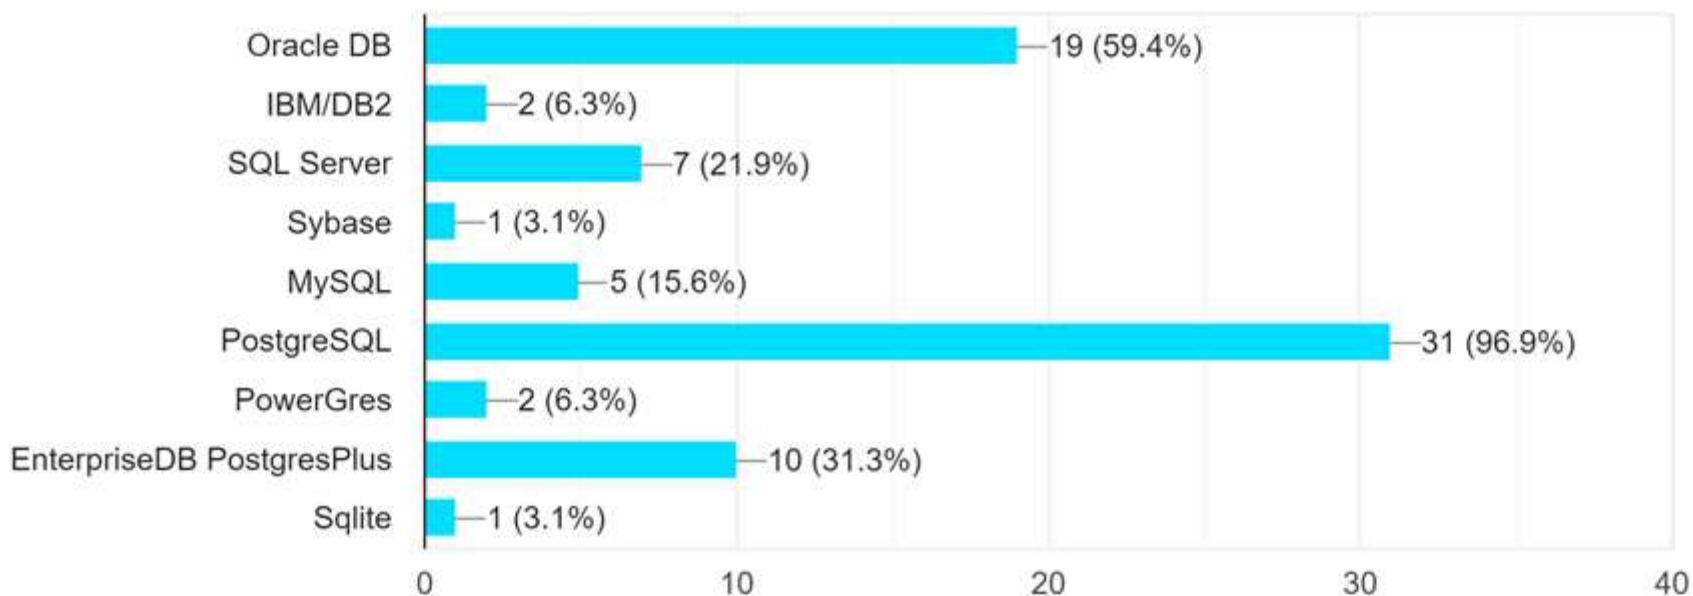

Q5:現在お客様はどんなリレーショナルデータベースをお使いですか？(複数回答可)

32件の回答