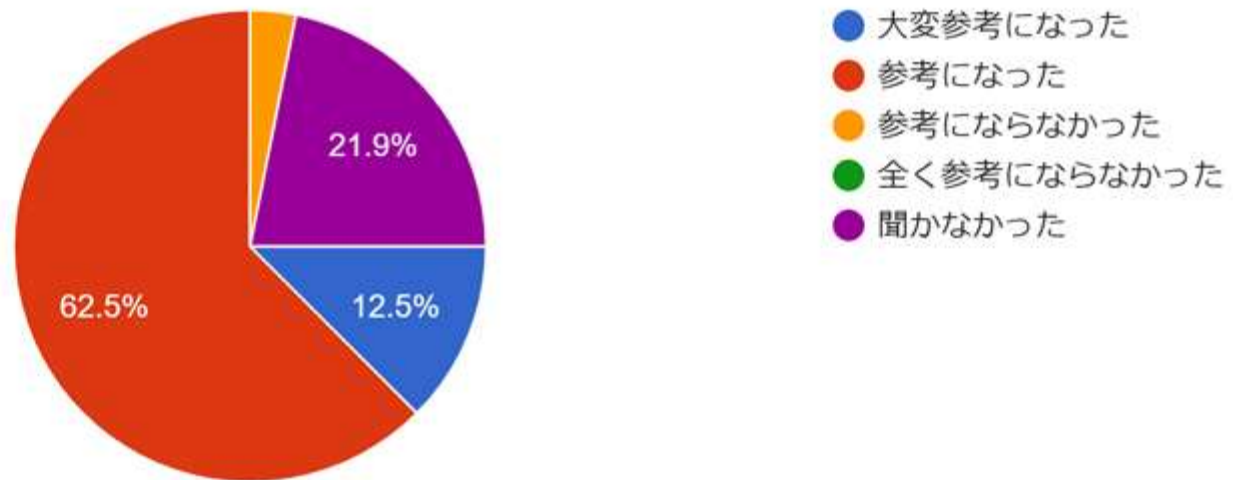

Q8:事例1「オンプレ DB をクラウド上の PostgreSQL へ ～ DB移行時のSQLアセスメントを自動化・省力化するには? ～」 (株式会社インサイトテクノロジー様)の感想をお聞かせください

32 件の回答