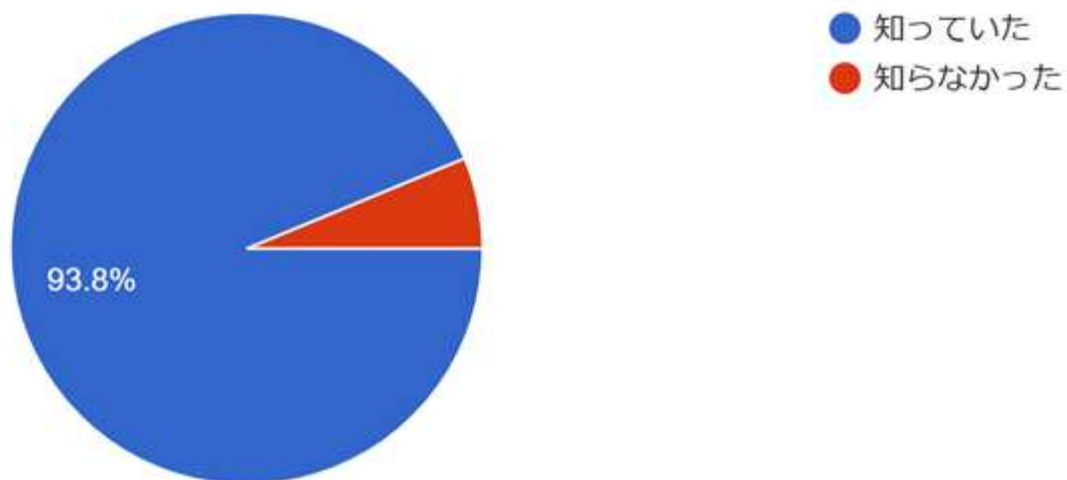

Q11. PGEEConsのことをご存知でしたか？

32件の回答