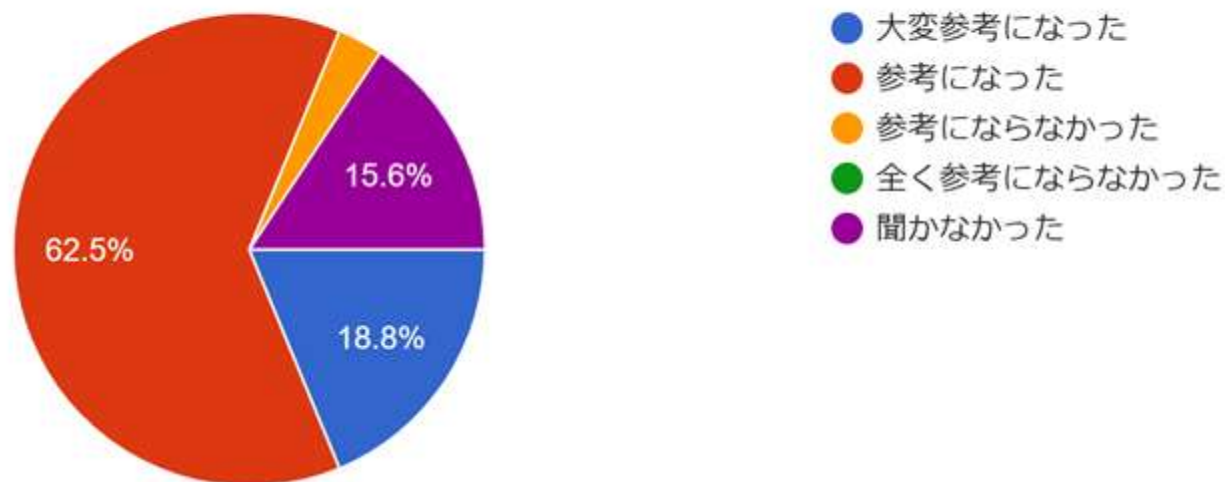

Q9:事例2「PostgreSQL × アシスト ～10年間の採用傾向とサポート実績～」(株式会社アシスト様)の感想をお聞かせください

32件の回答