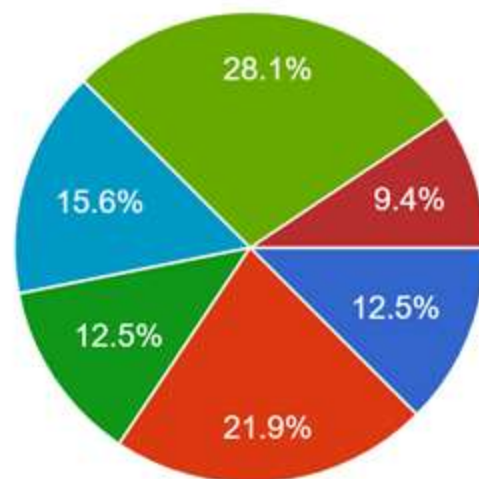

Q4:PostgreSQL関連製品及びサービスの導入に関するお客様の立場をお聞かせください

32 件の回答

- 導入を起案する、または検討開始を指示する
- 情報収集、比較検討、製品選定を行う
- 導入決定された製品・サービスを決裁...
- ユーザーとして使う
- 導入時の設計・構築を行う
- 導入後の運用・サポートを行う
- 購買部門
- PostgreSQL関連の製品やサービスを...
- 特に関係しない