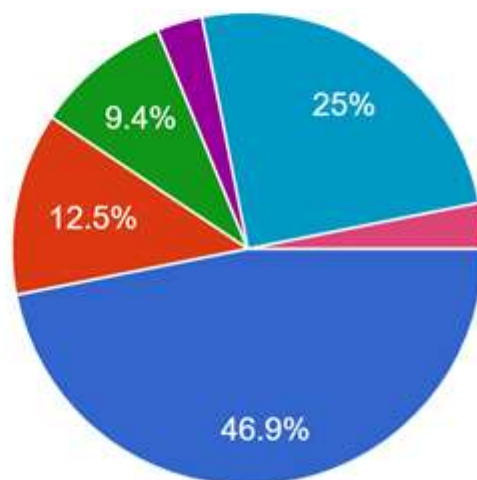

Q3:本セミナーは何でお知りになりましたか？

32 件の回答

- PGEConsからのメール
- PGEConsのWEBページ
- PGEConsのFacebookページ
- 会員企業からの案内 (案内状、口コミ等)
- インプレス/ThinkITからの案内メール
- 会員メンバー
- connpass