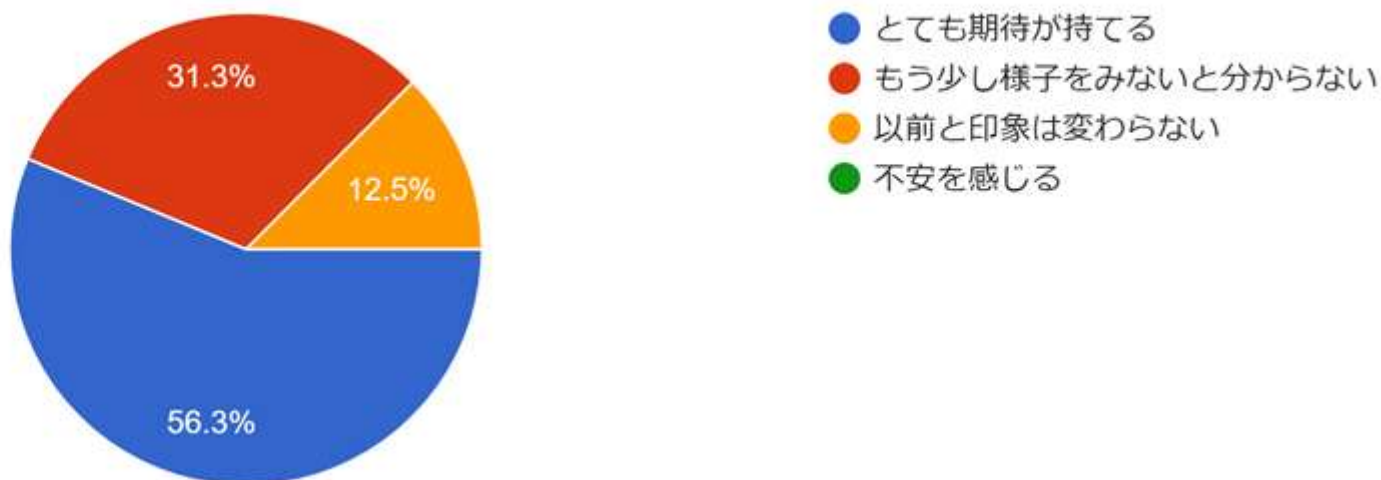

32件の回答

Q12:PGEEConsに何を期待していますか？またどんな情報を発信してほしいですか？(複数回答可)

32件の回答

Q13: 今回のセミナーをお聞きになり、今後PostgreSQLが ミッションクリティカル領域での利用に期待を持てますか？

32 件の回答

Q14:PGEConsの活動に興味をお持ちになりましたか？

32件の回答

謝辞