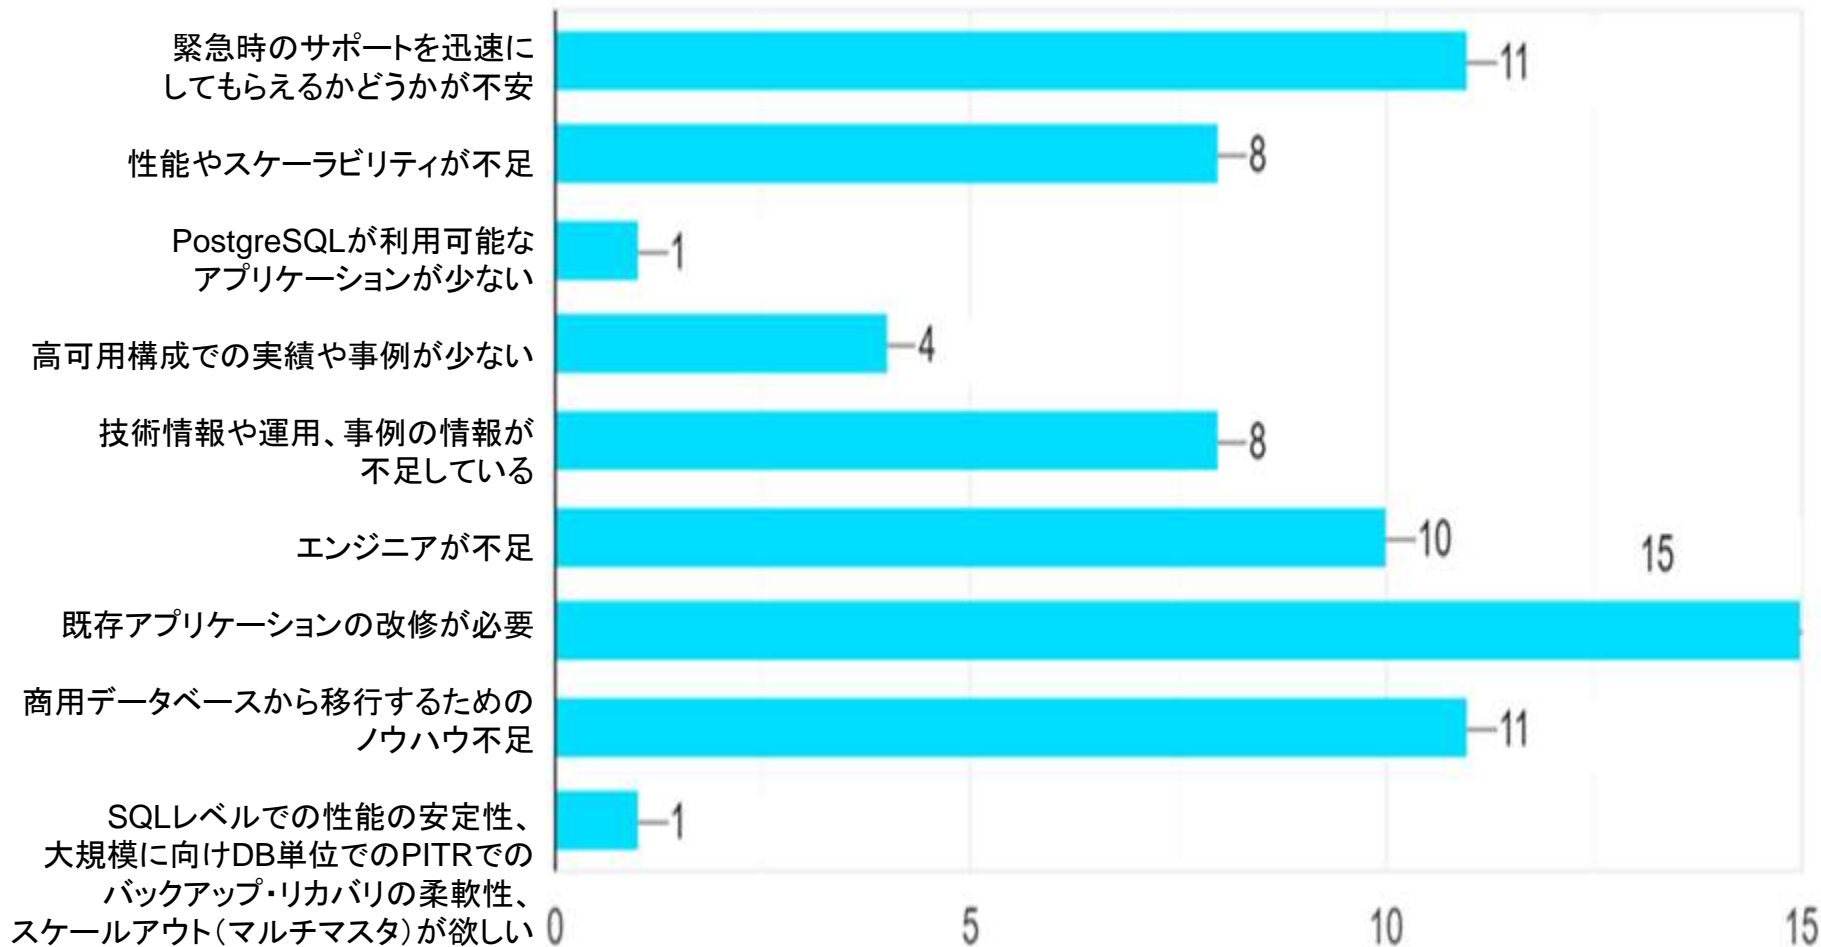

32 件の回答

「検討しているが時期未定」「予定なし」と回答された方への追加質問

Q 6 - 2 : 本日のセミナーを聞いて導入、あるいは検討してみようと思いましたか？

11 件の回答

Q7:PostgreSQLをよりミッションクリティカル性の高いエンタープライズ領域で採用するための課題は何だとお考えですか？

Q8:事例1「オンプレ DB をクラウド上の PostgreSQL へ ～ DB移行時のSQLアセスメントを自動化・省力化するには? ～」 (株式会社インサイトテクノロジー様)の感想をお聞かせください