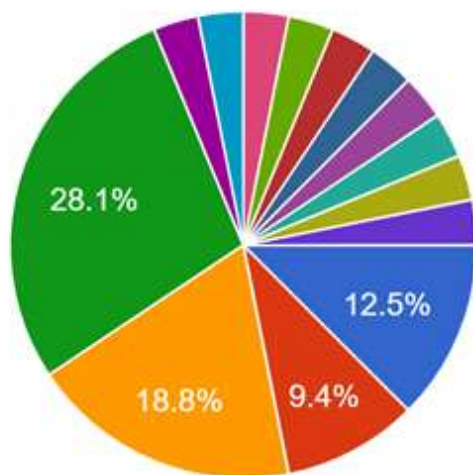

(初めて参加: 6名、2回目: 5名、3回以上: 21名)

(登録時の会員区分)

セミナー: 正会員 13名、一般会員 3名、非会員 16名

Q1:PGECons主催のセミナーへの参加は何回目ですか？

32 件の回答

Q2:セミナーお申込みの目的は何ですか？

32件の回答

- ミッションクリティカルの事例を聞き...
- 大規模事例を聞きたい
- クラウド利用の事例を聞きたい
- 移行の事例を聞きたい
- IDTの使い勝手や利用事例に関する情...
- 「座談会：若手エンジニアに訊く...」 ...
- 各社の教育の状況を知りたい
- 若手エンジニアのDB技術に関する技...
- 現在の状況を把握しておきたかったため
- テスト等の工数削減できるツールを知りたい
- 各社の取り組みや若手の意見を聞きたい
- 若手の話が聞きたい
- 教育に関してどのように考えているか
- 若手エンジニアの悩みや各社の育成の取り組みに興味があったため