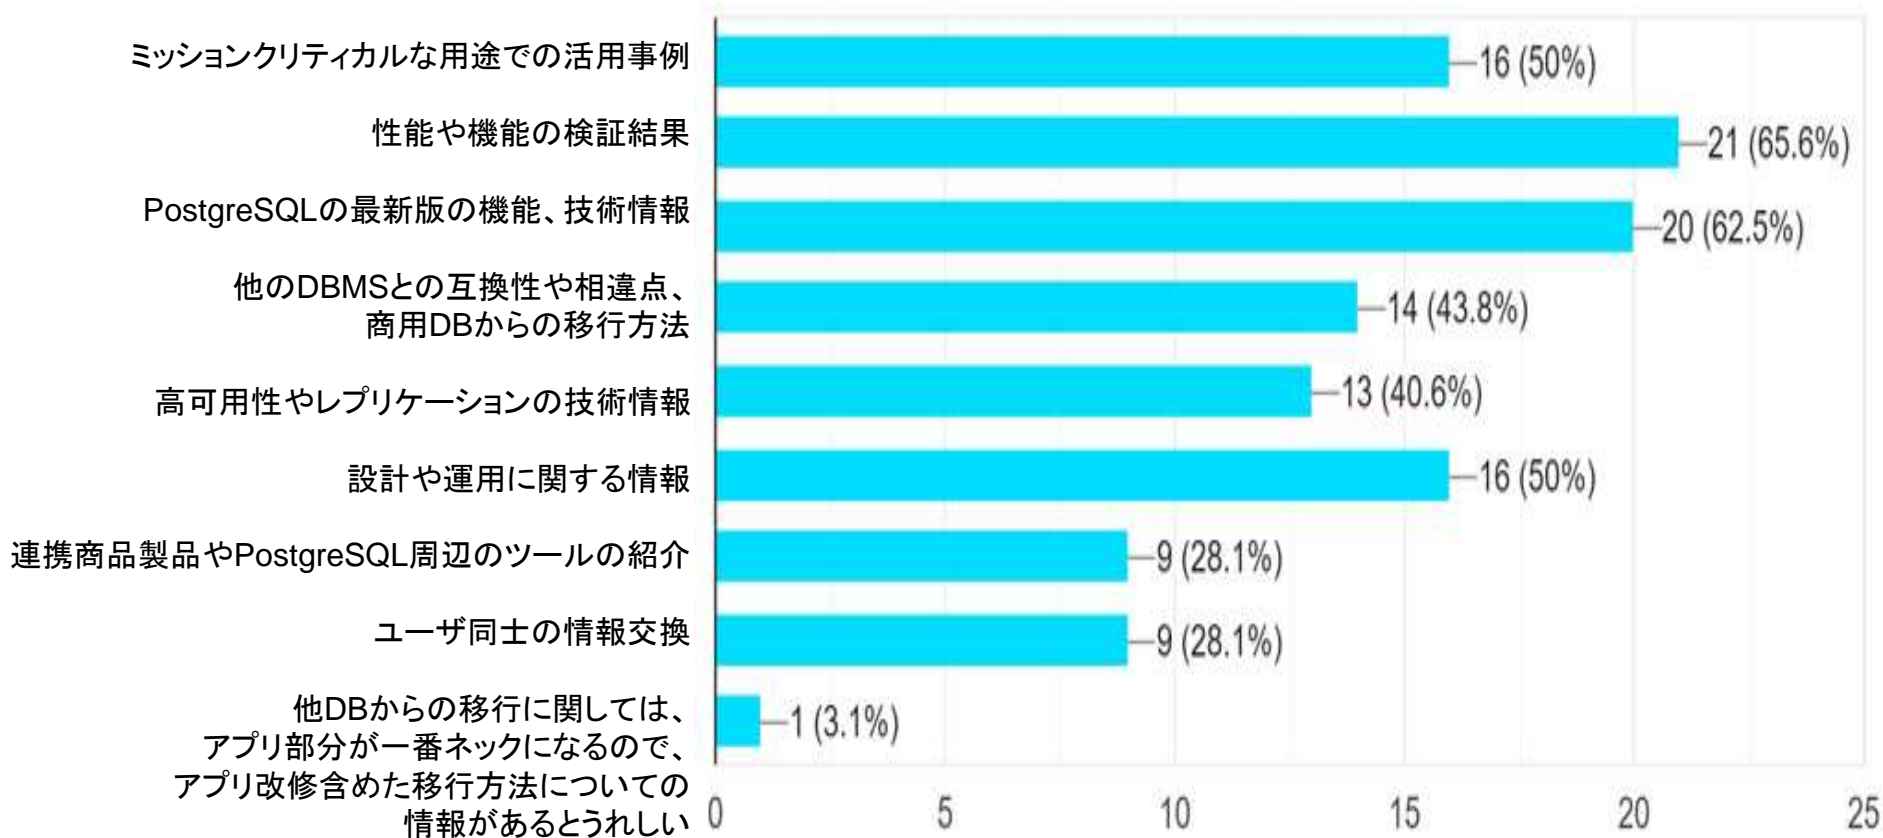

Q12:PGEEConsに何を期待していますか？またどんな情報を発信してほしいですか？(複数回答可)

32件の回答