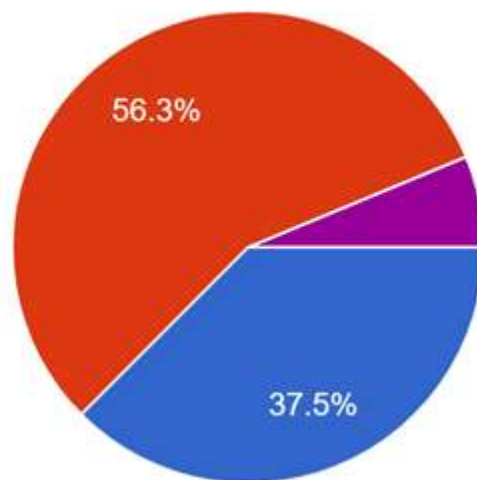

32 件の回答

Q9:事例2「PostgreSQL × アシスト ～10年間の採用傾向とサポート実績～」(株式会社アシスト様)の感想をお聞かせください

32件の回答

Q10:座談会「若手エンジニアに訊く PostgreSQLの魅力と課題」 の感想をお聞かせください

32 件の回答

- 大変参考になった
- 参考になった
- 参考にならなかった
- 全く参考にならなかった
- 聞かなかった

Q11. PGEEConsのことをご存知でしたか？