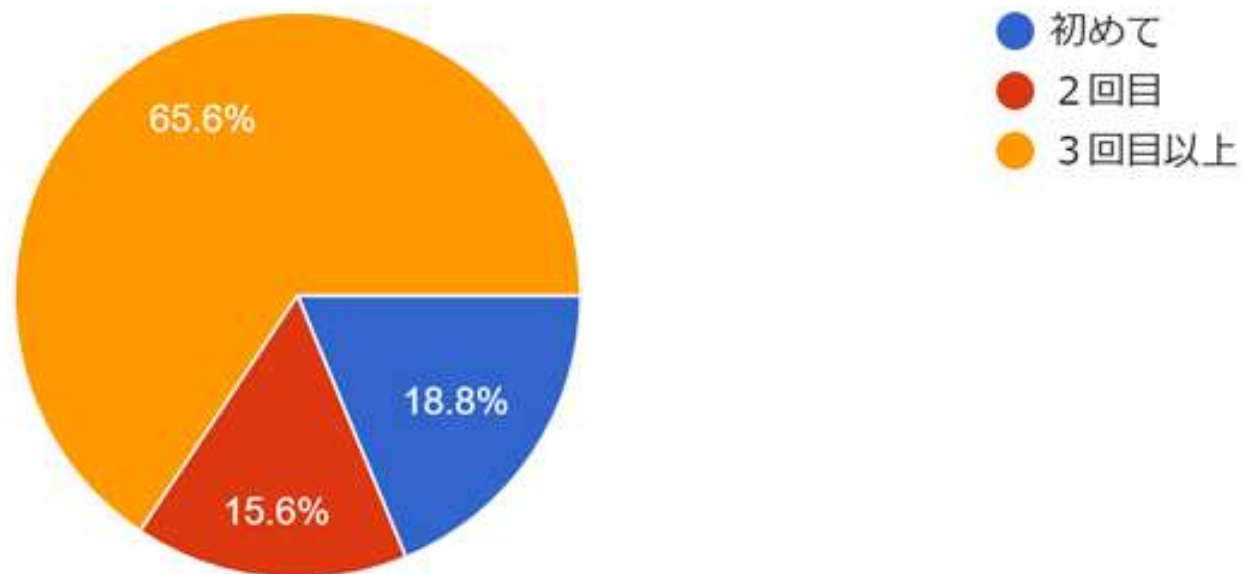

富士通株式会社 山地 亮 氏

TIS株式会社 溝口 則行 氏

16:35～16:40 閉会にあたり

概要

- 日時: 2021年2月19日(金) 14:00開始
- 会場: Zoomウェビナー
(配信協力: 特定非営利活動法人LPI-Japan、株式会社アシスト)

申込者数: 115名 (Connpass)

セミナー参加者: 83名 (参加率: 72.2%)

アンケート回答者: 32名 (アンケート回答率: 38.6%)

(初めて参加: 6名、2回目: 5名、3回以上: 21名)

(登録時の会員区分)

セミナー: 正会員 13名、一般会員 3名、非会員 16名

Q1:PGECons主催のセミナーへの参加は何回目ですか？

32 件の回答

Q2:セミナーお申込みの目的は何ですか？

32件の回答

- ミッションクリティカルの事例を聞き...
- 大規模事例を聞きたい
- クラウド利用の事例を聞きたい
- 移行の事例を聞きたい
- IDTの使い勝手や利用事例に関する情...
- 「座談会：若手エンジニアに訊く...」 ...
- 各社の教育の状況を知りたい
- 若手エンジニアのDB技術に関する技...
- 現在の状況を把握しておきたかったため
- テスト等の工数削減できるツールを知りたい
- 各社の取り組みや若手の意見を聞きたい
- 若手の話が聞きたい
- 教育に関してどのように考えているか
- 若手エンジニアの悩みや各社の育成の取り組みに興味があったため