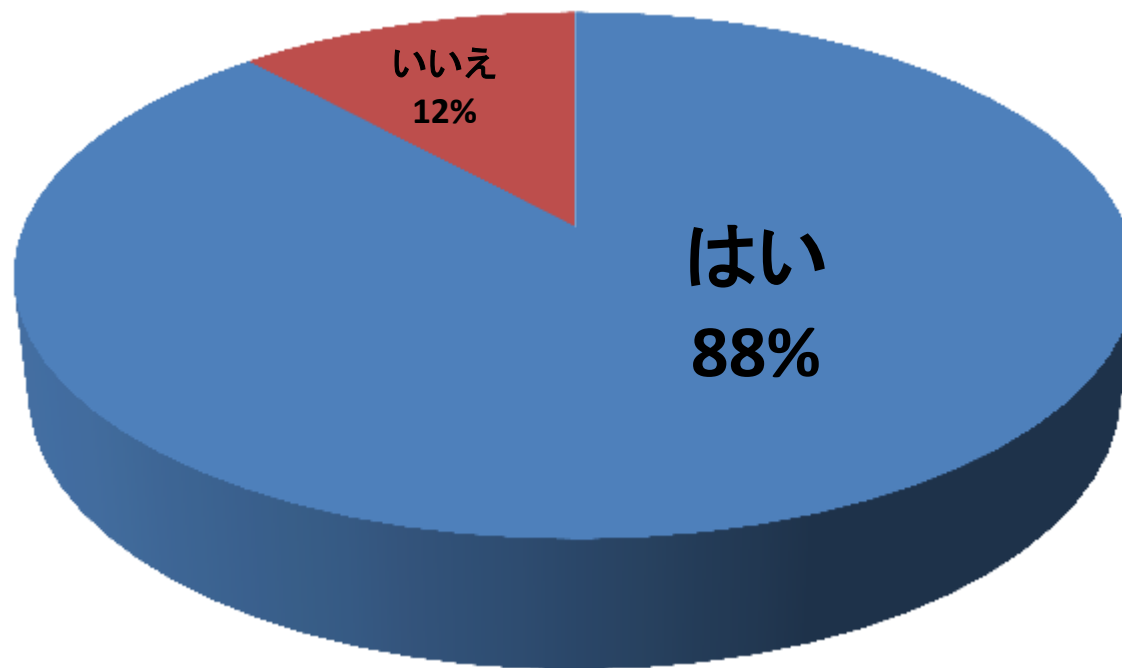

5.PGEEConsl広報部会の活動状況、会員募集と今後の予定について

Q19. 今後PGEEConsからお客様に、情報をメーリングリストでお送りしてもよろしいですか？