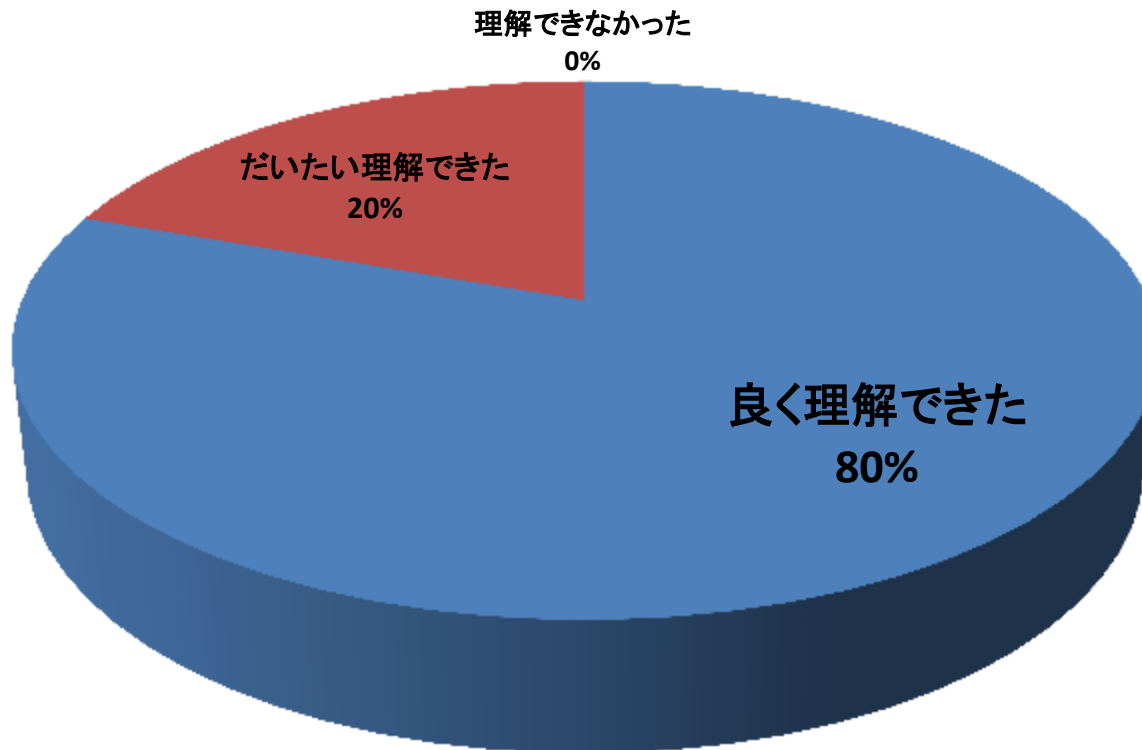

2.スマホでのPostgreSQL導入事例

Q8.セッションの内容は参考になりましたか？

3.「WG2 移行WG2013年度活動中間発表について」 Q11. 活動内容をご理解いただけましたか？

4.「WG3 設計運用WG 2013年度活動中間発表について」 Q14.活動内容をご理解いただけましたか？

5.PGEEConsl広報部会の活動状況、会員募集と今後の予定について Q17.広報部会の活動状況や今後の予定をご理解いただけましたか？