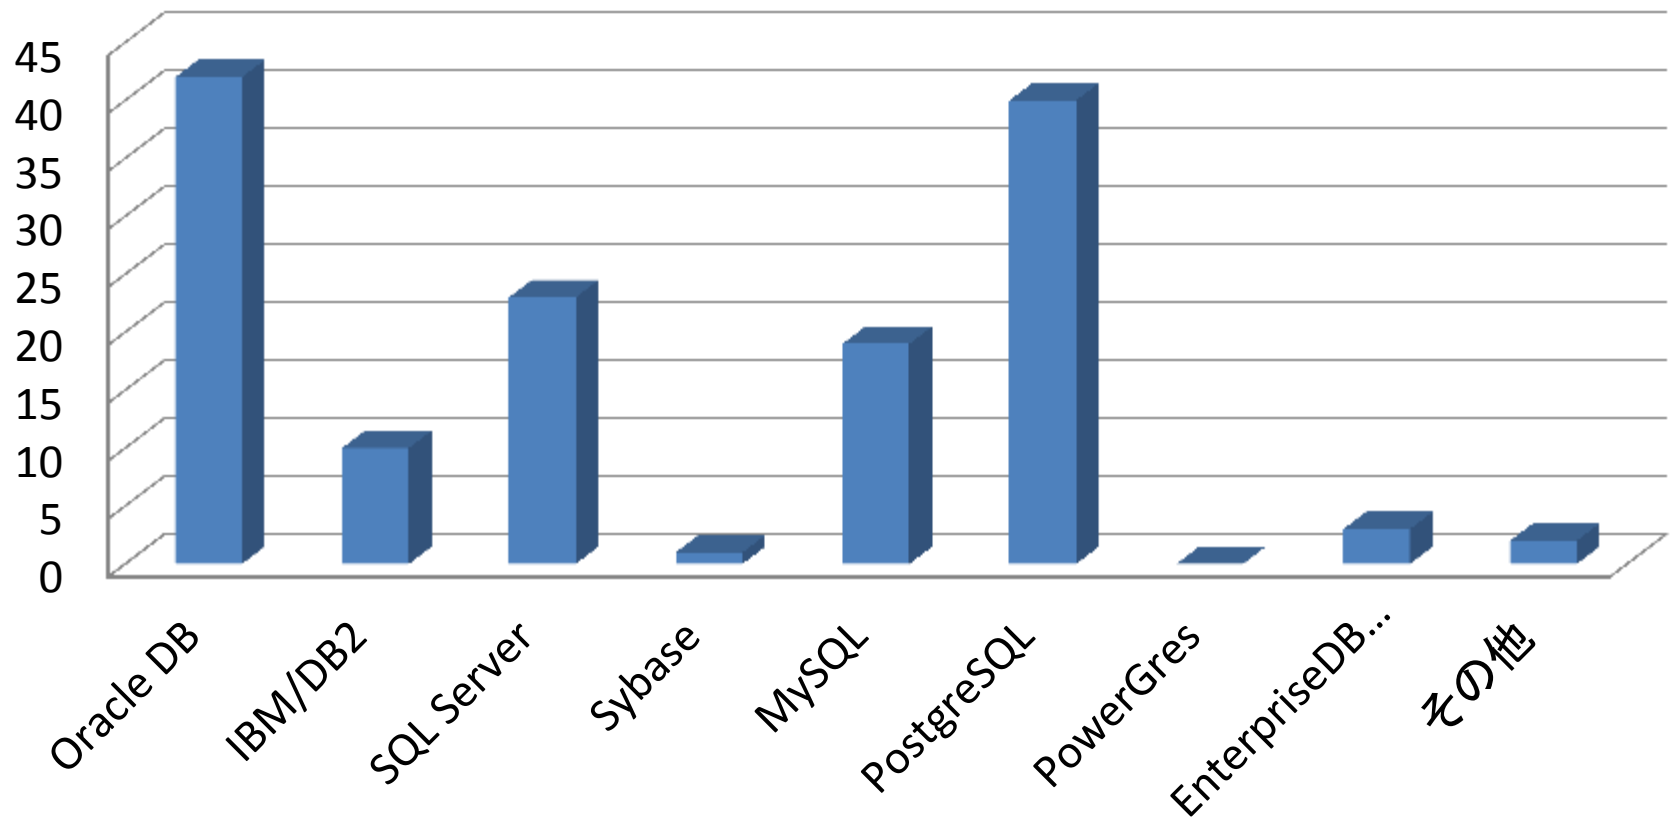

概要

- 日時: 2013年12月3日(火) 14時開始
- 会場: 株式会社日立ソリューションズ 本社別館
(JR 品川イーストビル 20F)

セミナー参加者: 91名

アンケート回答者: 55名

セミナー当日の様子

Q1 本セミナーを何でお知りになりましたか？

Q2 PostgreSQL関連製品及びサービスの導入に関する、 お客様のお立場についてお聞かせください。

Q3.現在お客様はどんなリレーショナルデータベースをお使いですか(複数回答可)