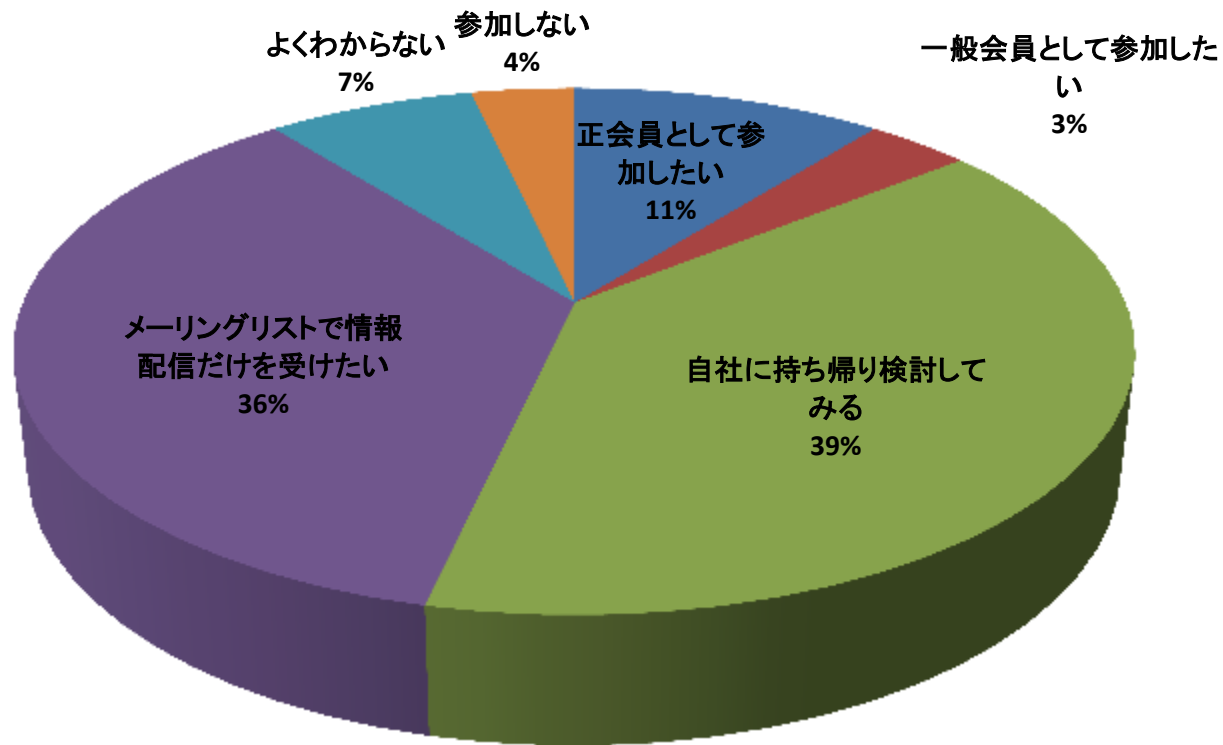

5.PGEEConsl広報部会の活動状況、会員募集と今後の予定について Q18.PGEEConsの会員として参加しようと思われましたか？