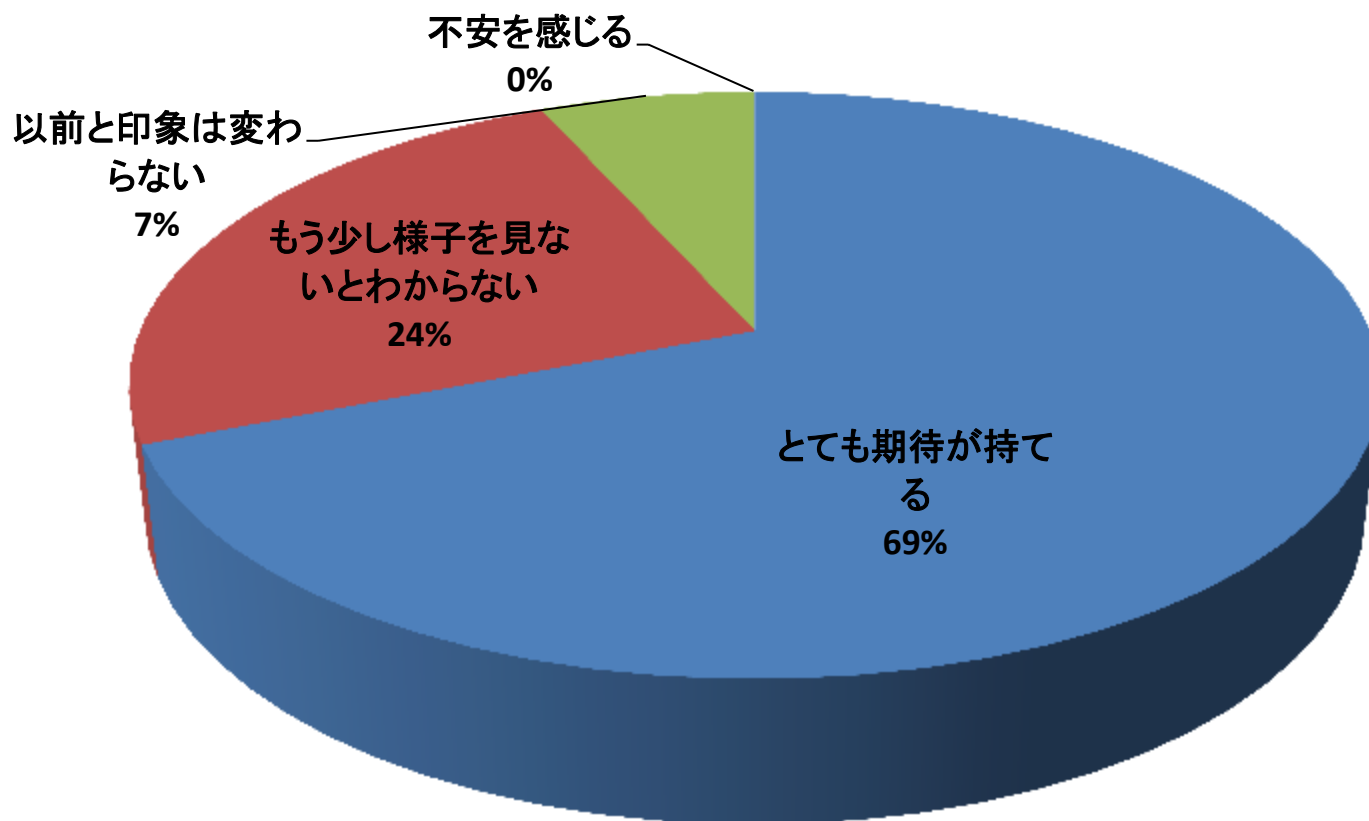

Q7. 今回のセミナーの事例やWGの活動成果中間報告をお聞きになり、今後PostgreSQLがミッションクリティカル領域での利用に期待を持てますか？