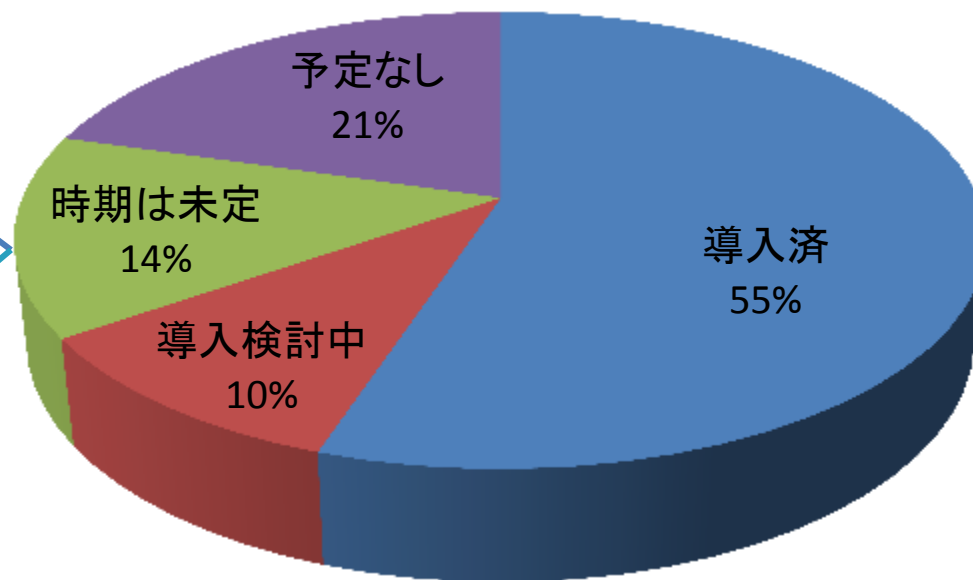

Q4. 現在、御社でPostgreSQLを新規導入/あるいは他のデータベースから移行するご予定はありますか

Q4-2. 導入あるいは検討してみようと思いましたが？