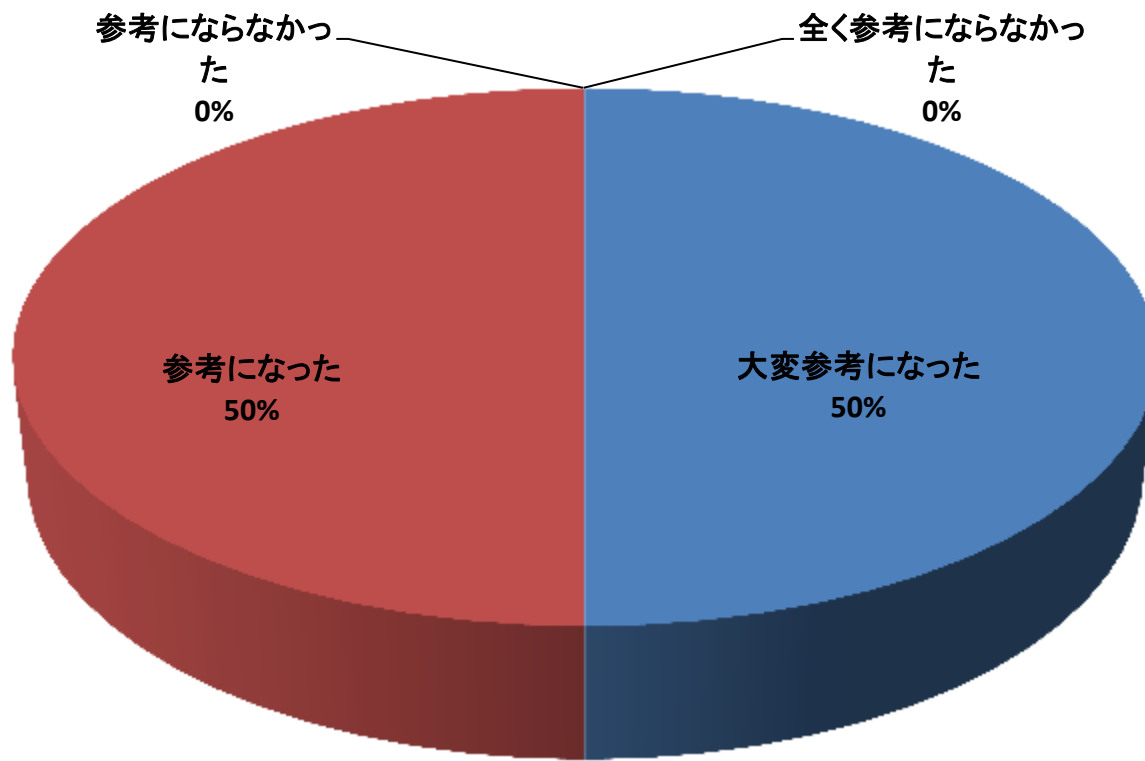

2.スマホでのPostgreSQL導入事例

Q8.セッションの内容は参考になりましたか？