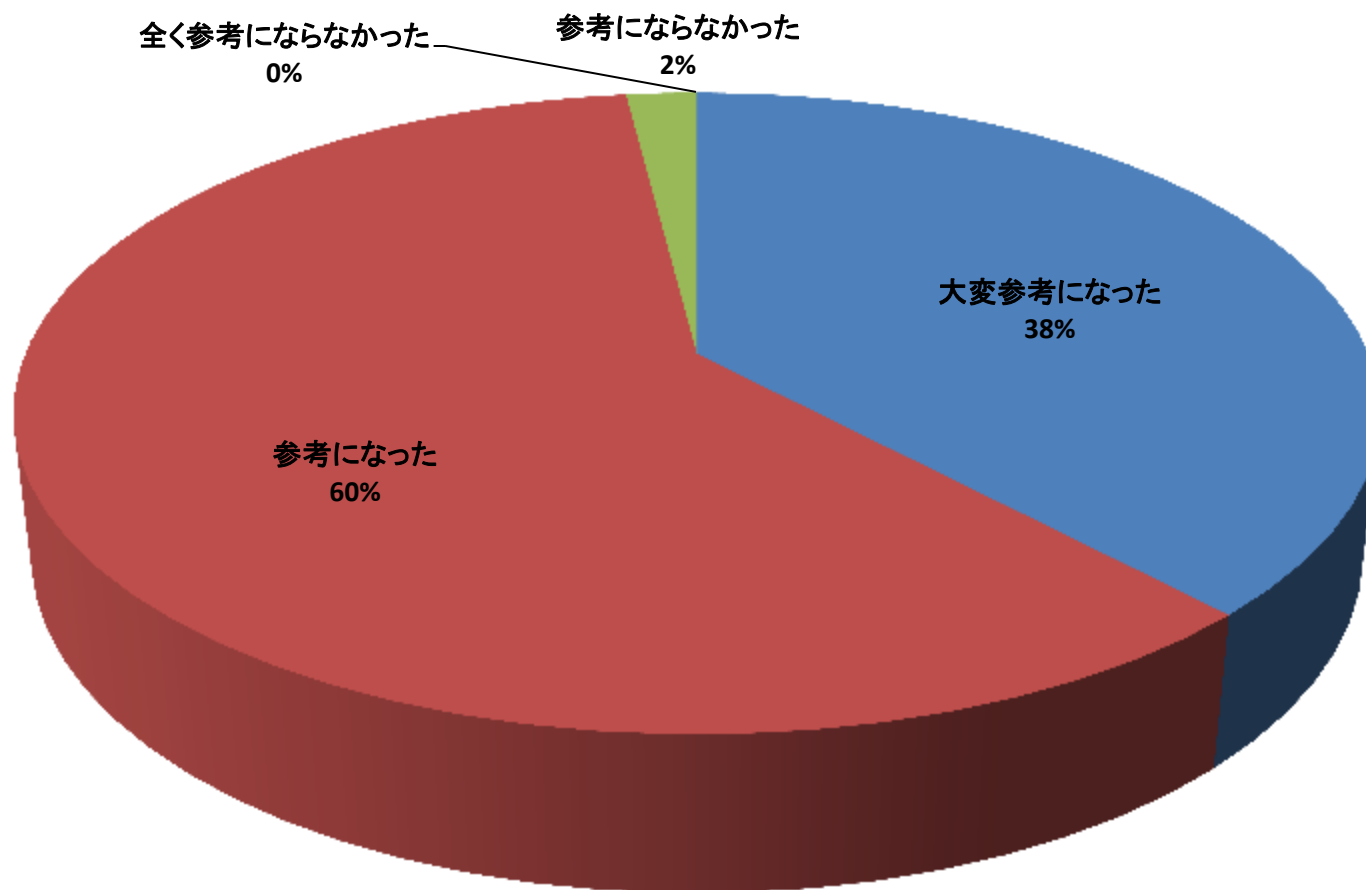

2.スマホでのPostgreSQL導入事例

Q8.セッションの内容は参考になりましたか？

3.「WG2 移行WG2013年度活動中間発表について」 Q11. 活動内容をご理解いただけましたか？

4.「WG3 設計運用WG 2013年度活動中間発表について」 Q14.活動内容をご理解いただけましたか？

5.PGEEConsl広報部会の活動状況、会員募集と今後の予定について Q17.広報部会の活動状況や今後の予定をご理解いただけましたか？