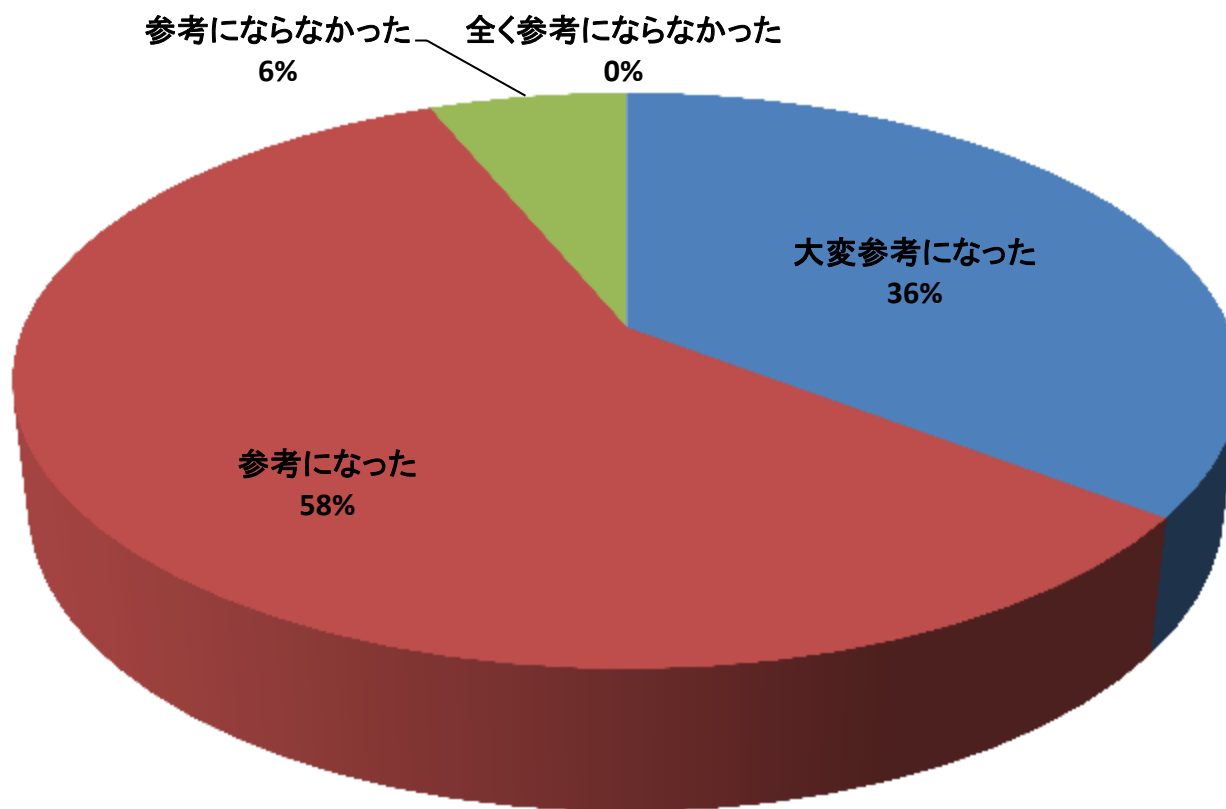

3.「WG2 移行WG2013年度活動中間発表について」 Q11. 活動内容をご理解いただけましたか？