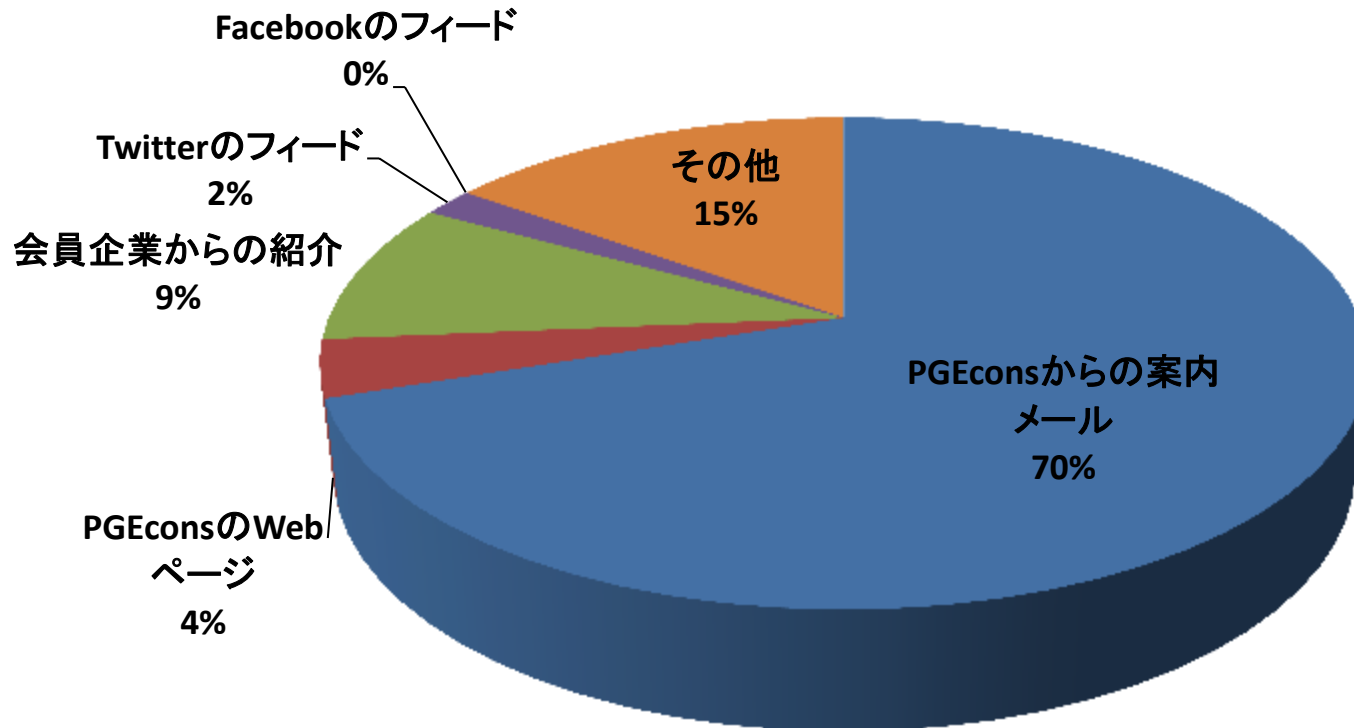

概要

- 日時: 2013年12月3日(火) 14時開始
- 会場: 株式会社日立ソリューションズ 本社別館
(JR 品川イーストビル 20F)

セミナー参加者: 91名

アンケート回答者: 55名

セミナー当日の様子

Q1 本セミナーを何でお知りになりましたか？

Q2 PostgreSQL関連製品及びサービスの導入に関する、 お客様のお立場についてお聞かせください。

Q3.現在お客様はどんなリレーショナルデータベースをお使いですか(複数回答可)