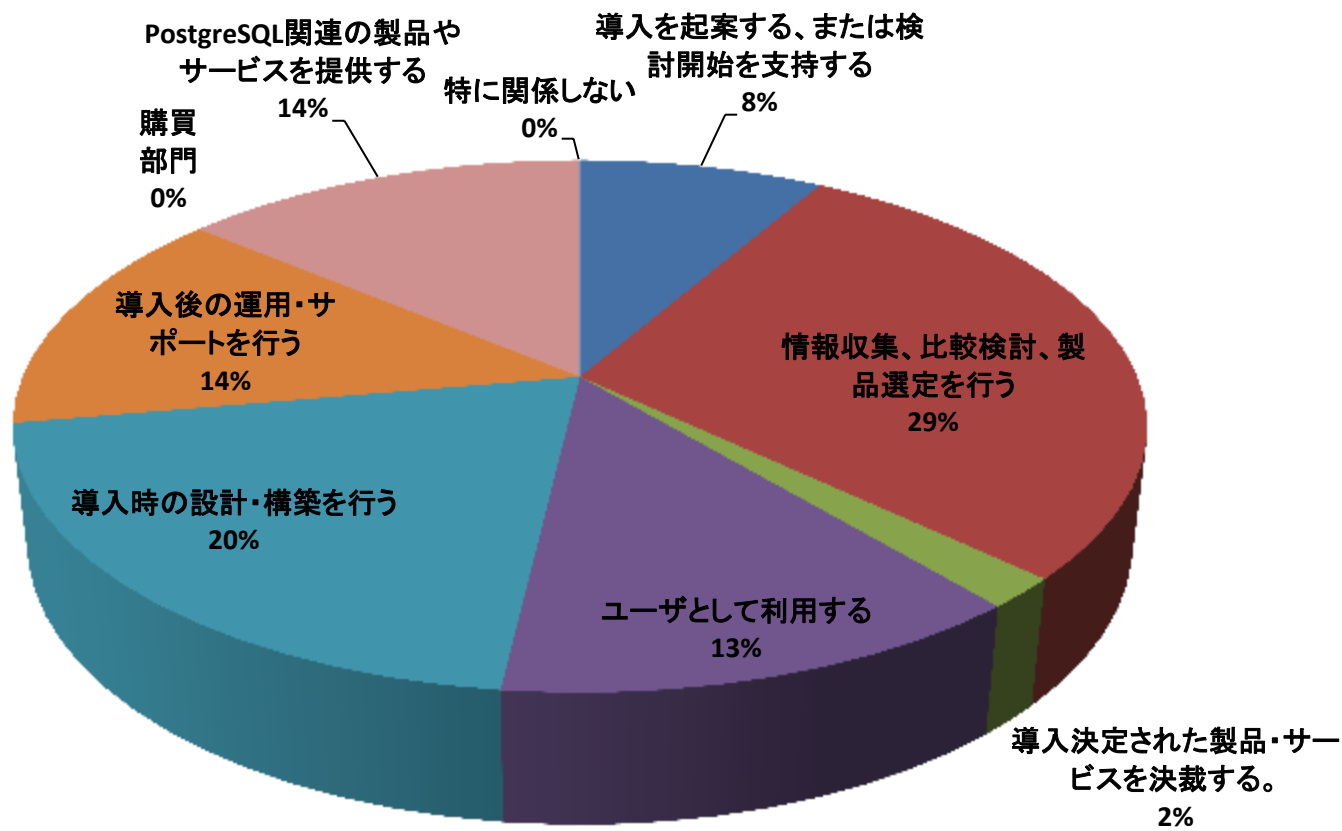

概要

- 日時: 2013年12月3日(火) 14時開始
- 会場: 株式会社日立ソリューションズ 本社別館
(JR 品川イーストビル 20F)

セミナー参加者: 91名

アンケート回答者: 55名

セミナー当日の様子

Q1 本セミナーを何でお知りになりましたか？

Q2 PostgreSQL関連製品及びサービスの導入に関する、 お客様のお立場についてお聞かせください。

Q3.現在お客様はどんなリレーショナルデータベースをお使いですか(複数回答可)